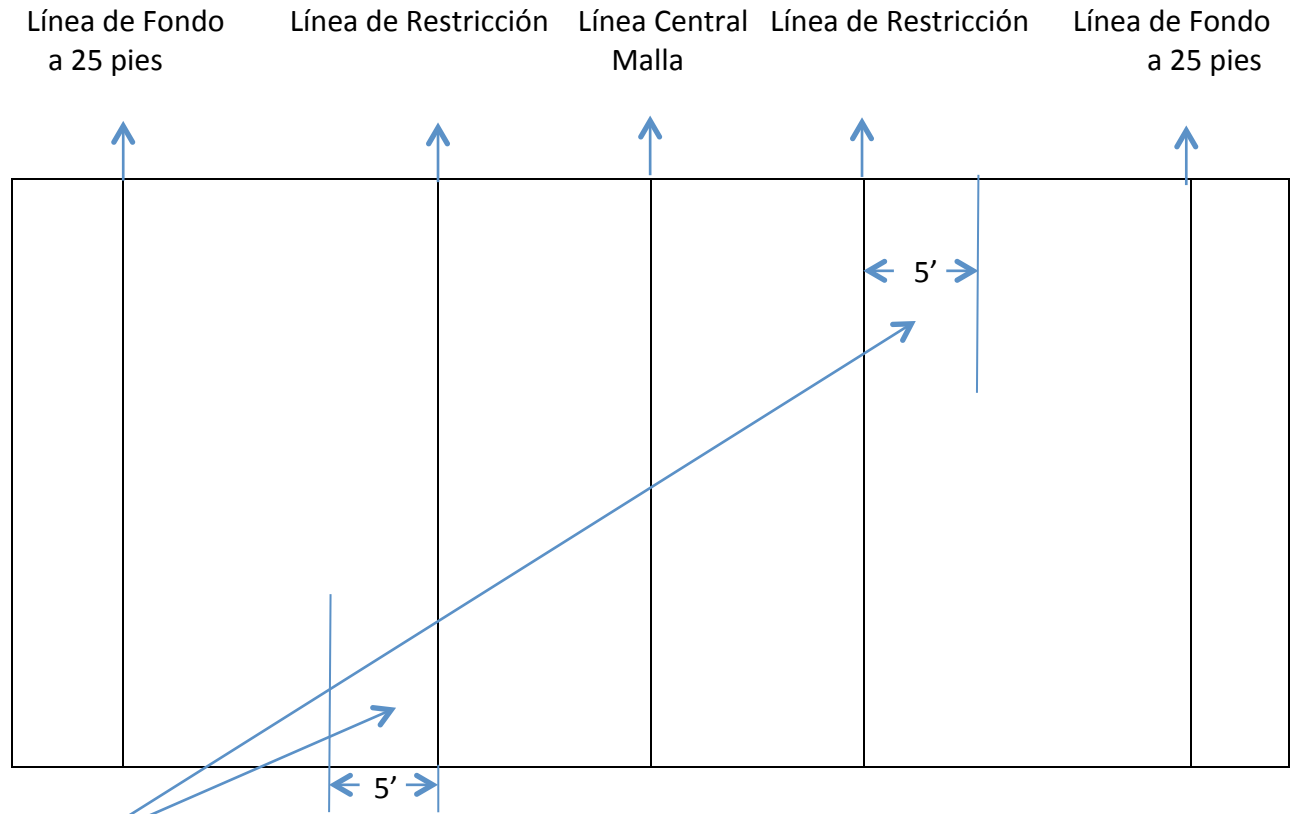

Dimensiones de la Cancha

Área designada para realizar el servicio, esta línea extra de "Tape" estará a 5 pies retirado de la línea de restricción, dentro del área se realizará el servicio (únicamente por debajo de hombro).