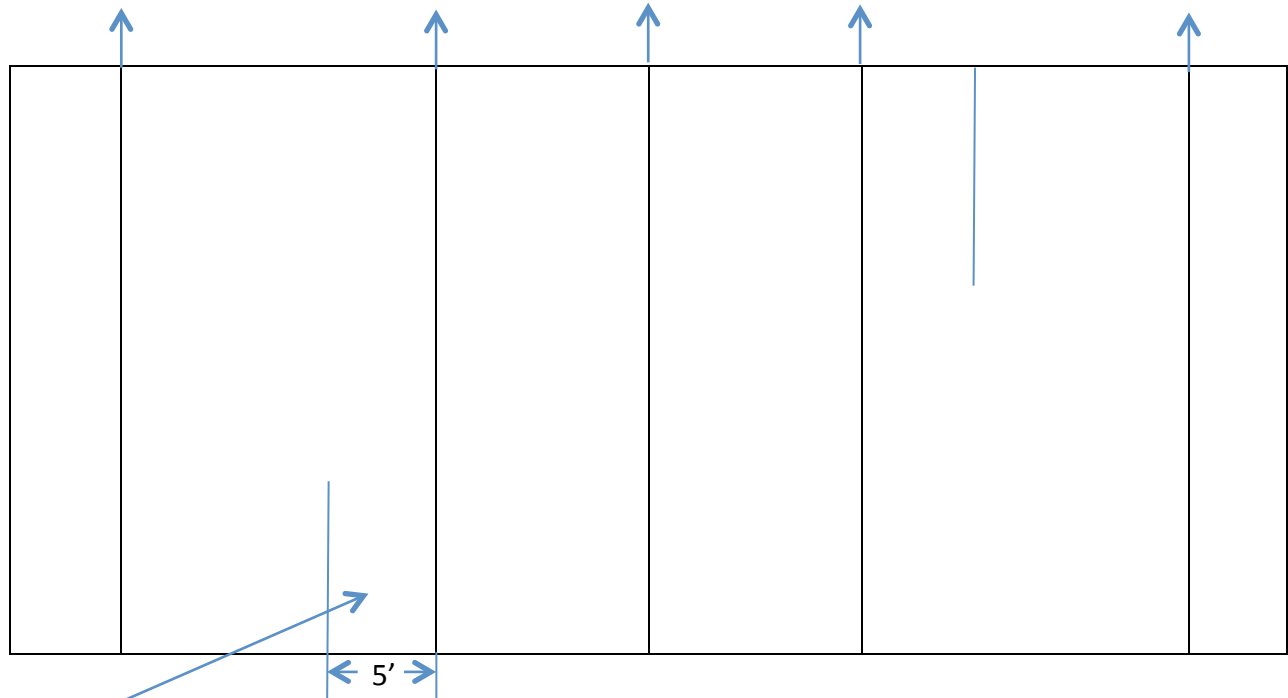

Dimensiones de la Cancha de Voleibol Infantil

Línea de Fondo
a 25 pies

Línea de Restricción

Línea Central

Línea de Restricción

Línea de Fondo
a 25 pies

Área designada para realizar el servicio, esta línea extra de "Tape" estará a 5 pies retirado de la línea de restricción, dentro del área se realizará el servicio (únicamente por debajo de hombro).